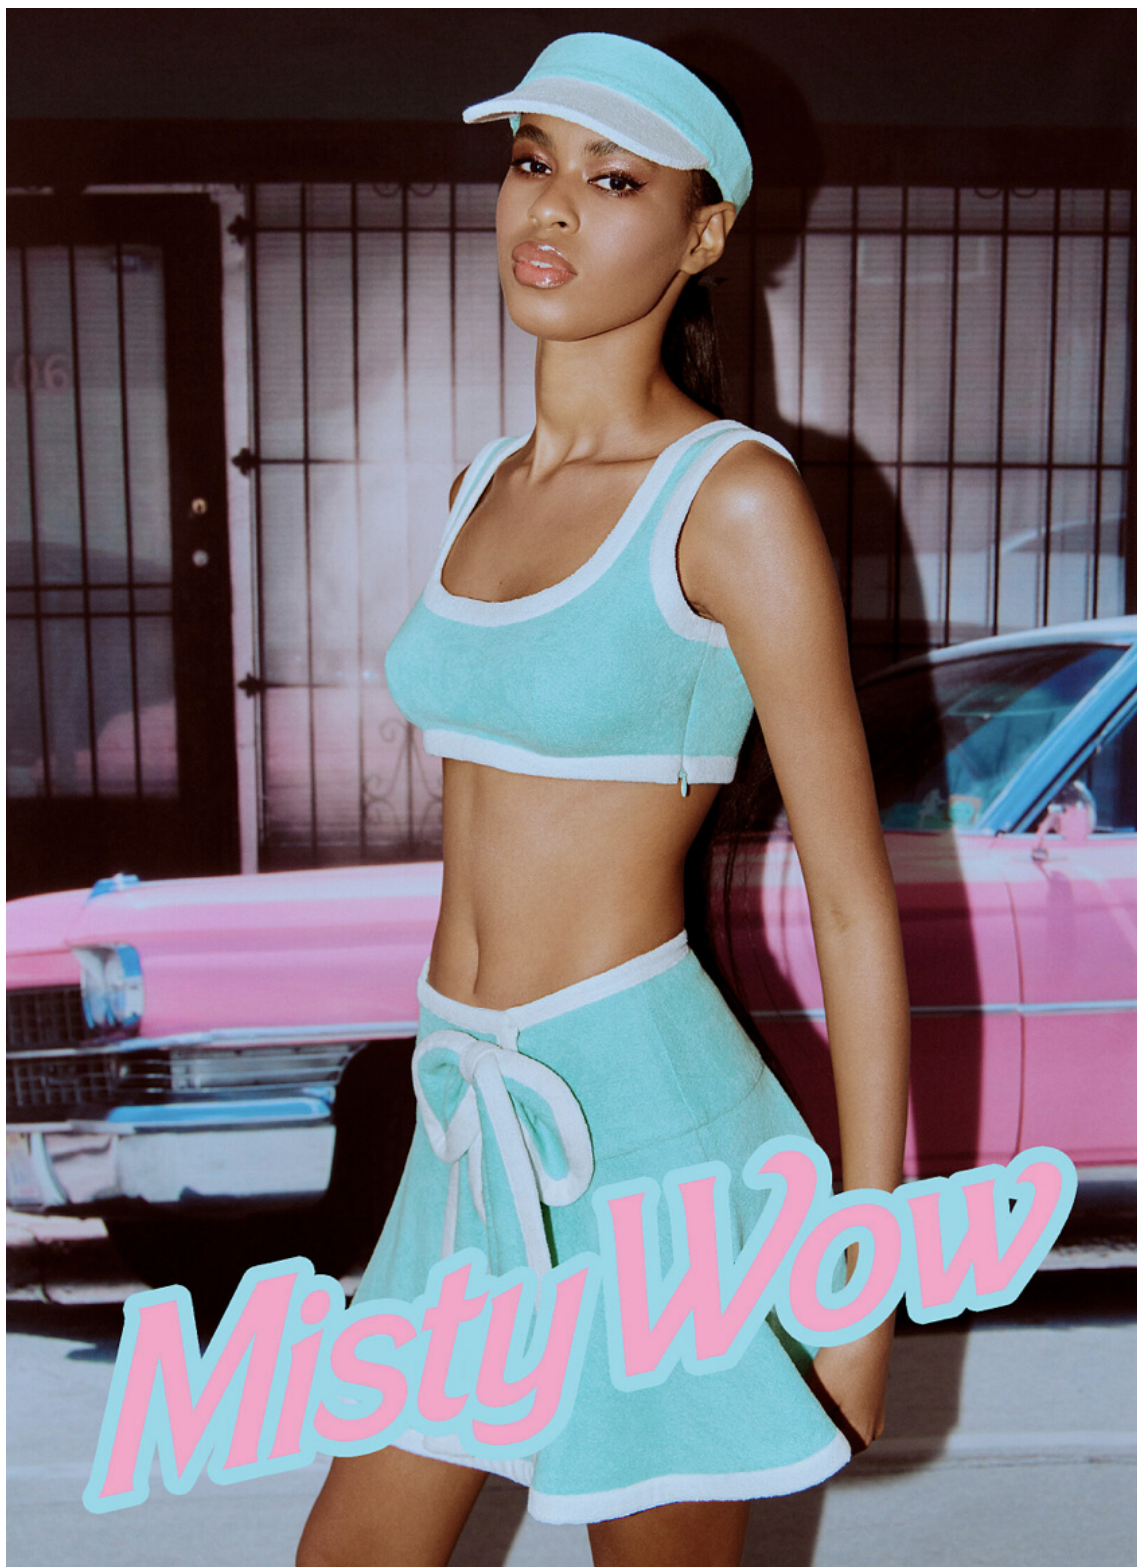

BRUNA SANCHEZ

height 180 cm · bust 82 cm · cup A/B · waist 60 cm · hips 92 cm · dress 36
shoes size 40 · hair black · eyes brown