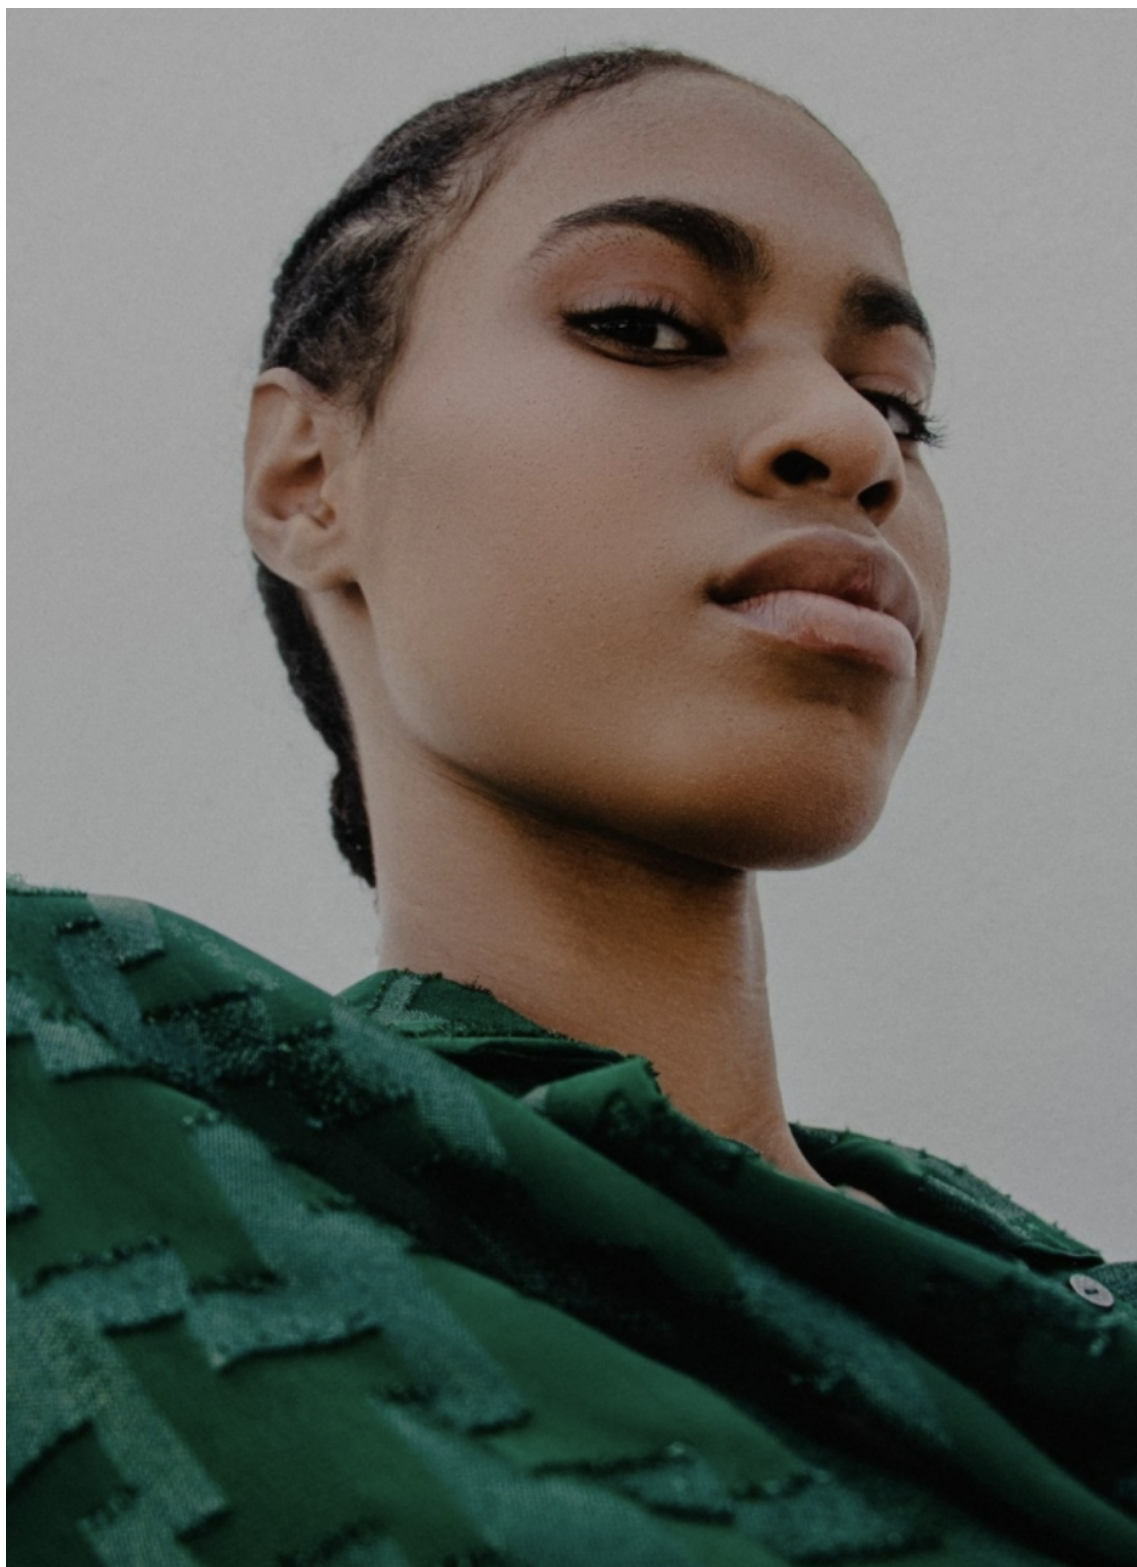

BRUNA SANCHEZ

height 180 cm · bust 82 cm · cup A/B · waist 60 cm · hips 92 cm · dress 36
shoes size 40 · hair black · eyes brown